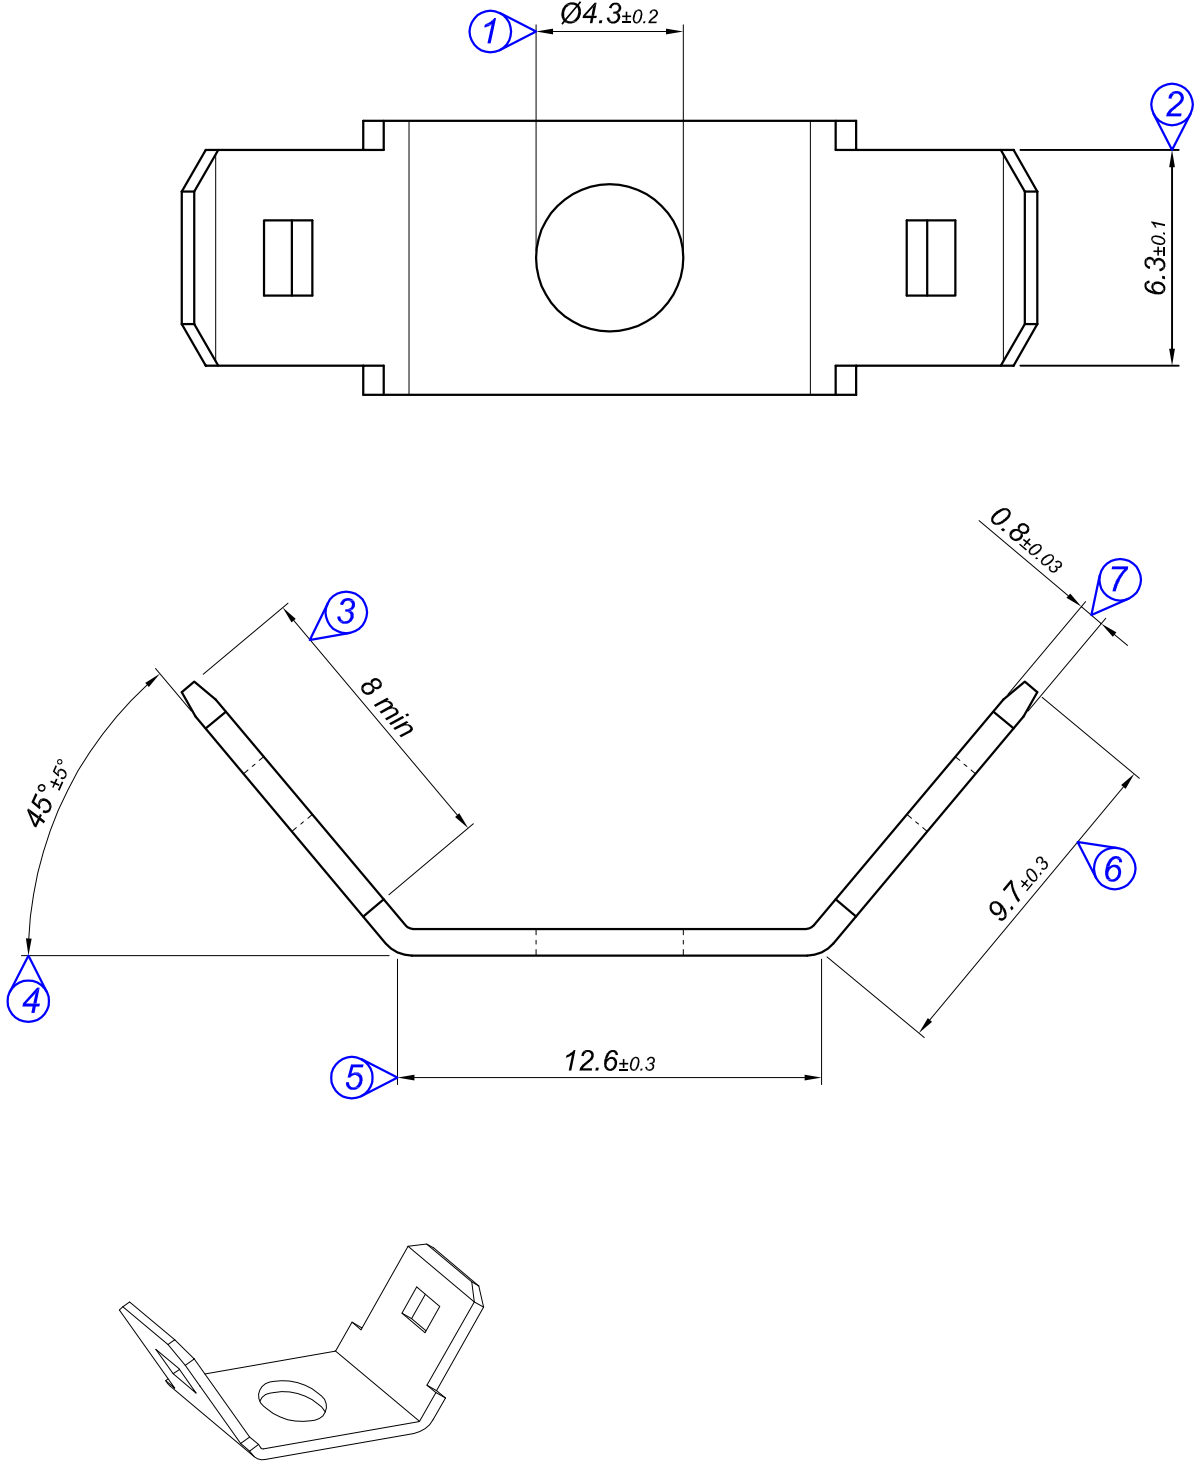

PARÇA KODU PART CODE	PARÇA ADI PART NAME	Malzeme Material	Kaplama / Coating		
			SN	AG	Nİ
TE 2387 DP	6.3x45° U ERKEK FİŞ Ø 4.3 =DP=	CuZn30 Piringç / Brass	-	-	-
TE 2387 DPK	6.3x45° U ERKEK FİŞ Ø 4.3 =DPK=	CuZn30 Piringç / Brass	+	-	-

Resim üzerinden ölçü almayınız
do not measure on drawing

Tarih / Date	24.04.2017	İmza /Signature	Ölçek /Scale		
Çizen / Desing	T.Topçu				
Onay / Approval	S.Gölcük		5 / 1	No	Değişiklik / Revision
					Tarih/Date
	Parça Adı: Part Name	6.3x45° U ERKEK FİŞ Ø 4.3		Parça Kodu: Part Code	TE 2387